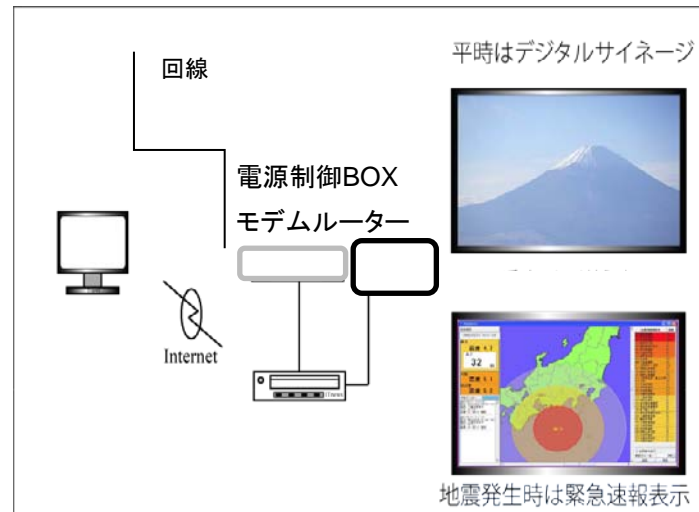

無線LANルーターと制御BOX紹介

安定した無線LANシステムを安価で実現

2013.03.20

ITnews

All Copyrights' ITnews.Inc Resaved

- 安定した回線を実現することで、デジタルサイネージの情報配信運用が円滑に運用できます。

概要

○USB直結ではシステムが安定しないために回線断、フリーズ、再起動、接続解除(※1)....等の症状が発生するケースが多く、対策が望まれておりました。

--- 解決策 ---

○PCとルータはLAN接続

○回線の状況を監視
オリジナルソフトウェアで監視

○専用制御ボードでルーターの電源ON/OFFを実現

2重、3重の対策で安定化を実現

システム構成例

利用例

- 専用の制御BOXで安定した回線を実現
- キャプチャーソフトウェアで表示画面を遠隔から監視も可能(IP_Stage:PC・スマホから遠隔監視できます)
- 対応3GはFOMA,e-mobileなど