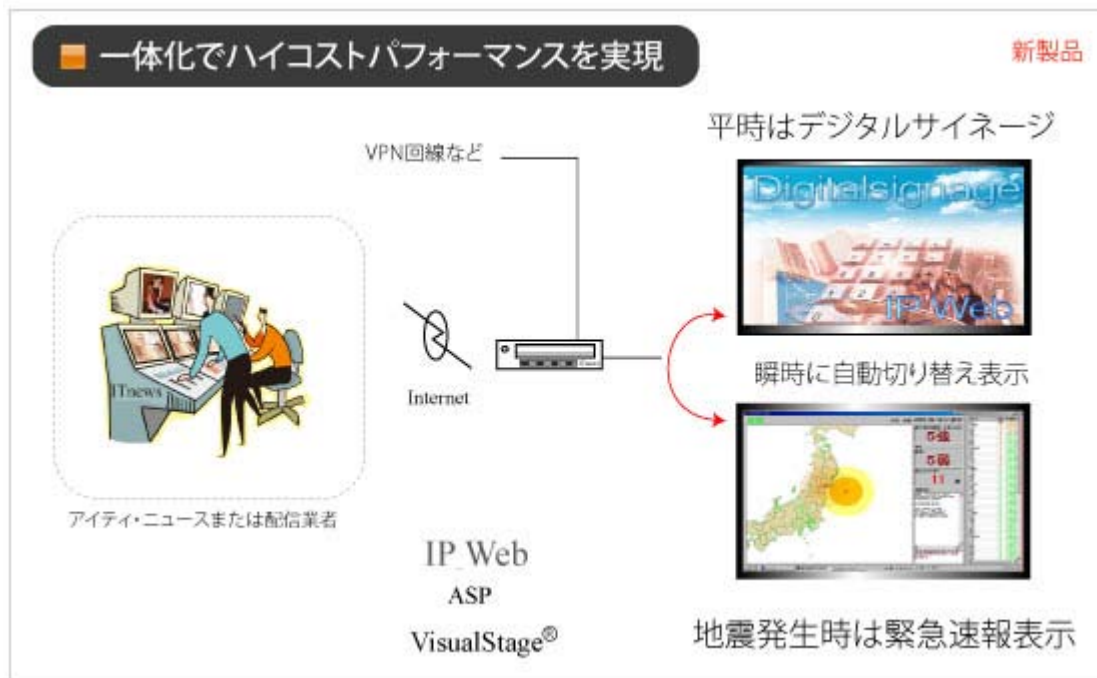

IP_Web版IP_AQExpress(サービス名称)

緊急地震速報とIP_Webを1台のSTB(PC)で実現

従来製品の1/10(当社製品比較)以下となりお求め安くなります。

アイビィアースエクスプレス
IP_AQExpress
緊急地震速報+デジタルサイネージ