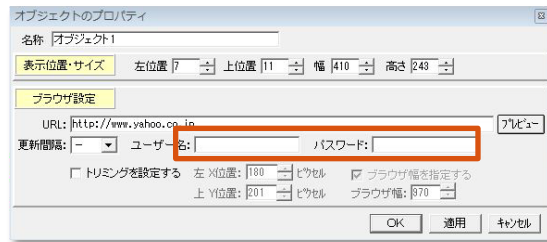

## コンテンツ配信ビジネスを支える監視システム・サービス

10分毎に稼働状況を確認できます。(アイティ・ニュース/配信事業者)  
センター側でスケジュールも更新できます。(即時更新可能)

# IP\_Web版IP\_NEWS(サービス名称)

IP\_Webのページ閲覧承認機能により有料ページ配信を設定可能

本サービスはアイティ・ニュースから標準オプションサービスとして提供します。