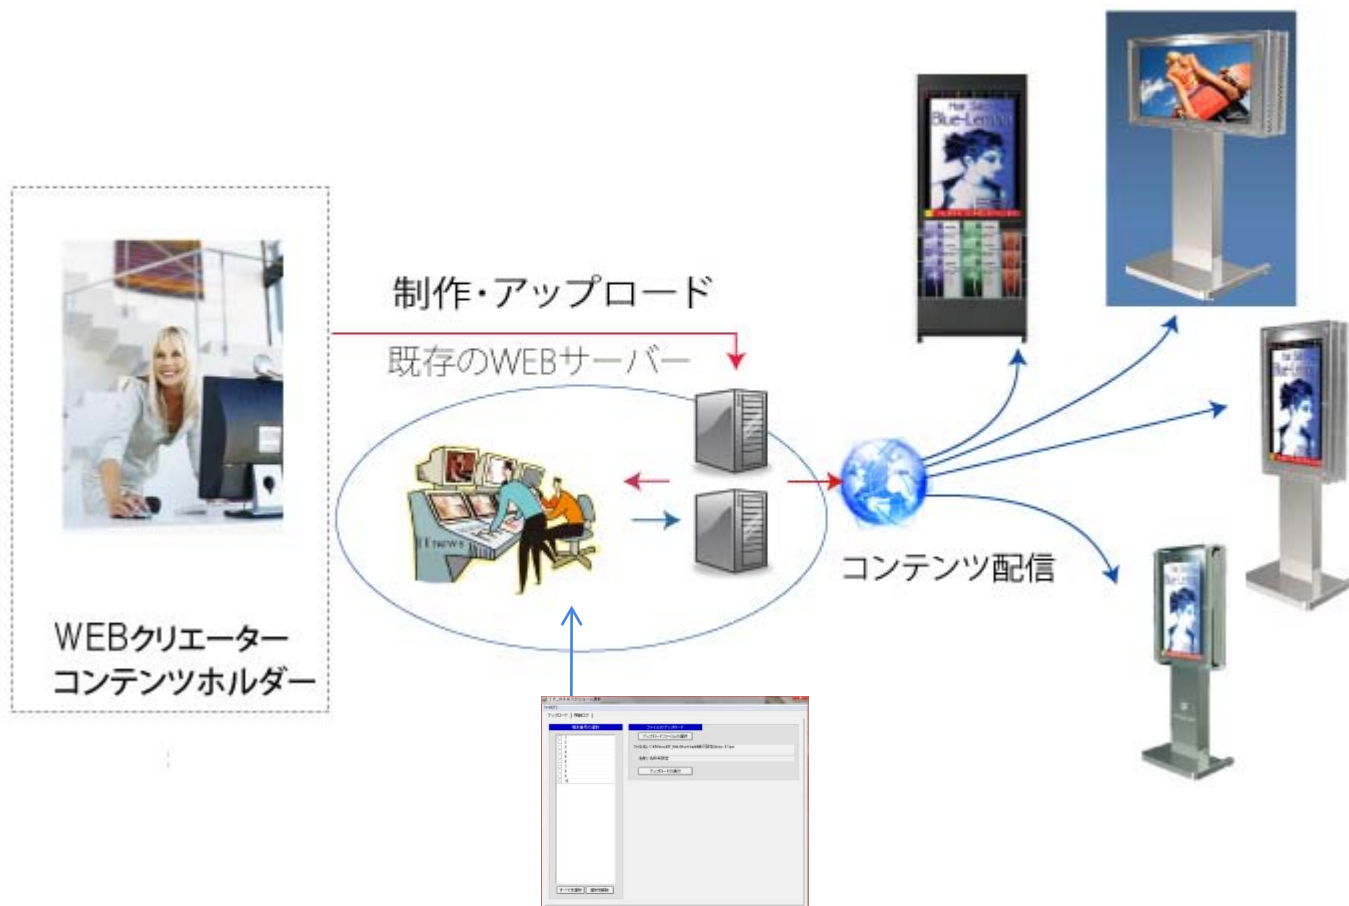

スケジュール

24時間のスケジュール設定ができます。

NO	機能	時刻			URL	更新間隔	ユーザー名	パスワード
		時	分	秒				
1	URL指定	*	*0	0	http://www.yahoo.co.jp	1分		
2	URL指定	*	*5	0	http://www.google.co.jp			
3	URL指定	9	*0	0	http://www.yahoo.co.jp			
4	▼開始時刻指定	10	0	0				
5	URL指定	*	*0	0	http://www.yahoo.co.jp			
6	URL指定	*	*5	0	http://www.google.co.jp			
7	▲終了時刻指定	10	59	0				
8								
9								
10								
11								
12								
13								
14								
15								
16								
17								
18								
19								
20								
21								
22								
23								
24								
25								
26								
27								
28								
29								
30								

時刻	URL
1	http://www.nandouhara.com/TP_020/news/news_01.html
2	http://www.nandouhara.com/TP_020/news/news2.html
3	http://www.nandouhara.com/TP_020/news/news1_01.html
4	http://www.nandouhara.com/TP_020/news/news1_02.html
5	http://www.nandouhara.com/TP_020/news/news1_03.html
6	http://www.nandouhara.com/TP_020/news/news2.html
7	http://www.nandouhara.com/TP_020/news/news1_01.html
8	http://www.nandouhara.com/TP_020/news/news1_02.html

- ・分単位で設定可能
- ・24時間設定可能
- ・コンテンツ毎にカラーで複雑なスケジュールもわかりやすく
- ・拡大レンズで確認しやすく

開始時間、終了時間、表示URL指定

プレビュー

ユーザー名
パスワード

スケジュール一覧表確認

監視システム (サービス事業者用)

コンテンツ配信ビジネスを支える監視システム・サービス

10分毎に稼働状況を確認できます。(アイティ・ニュース/配信事業者)
センター側でスケジュールも更新できます。(即時更新可能)