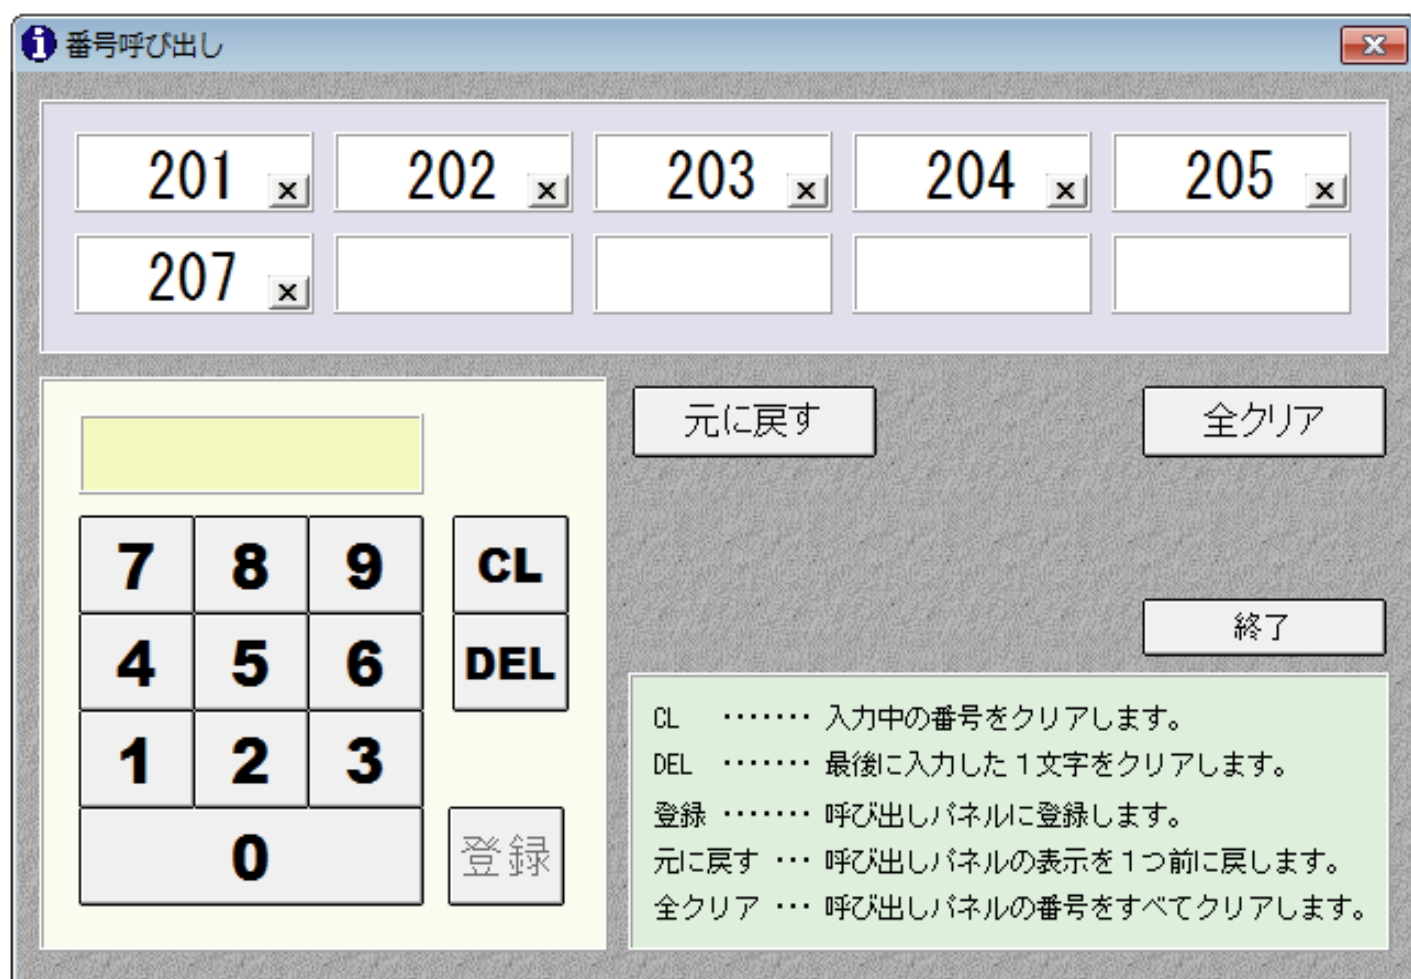

簡単でシンプルなオペレーション

表示側

操作側

番号入力はキーボードかマウスで入力します。
呼び出し時は番号のブリンキングとチャイムでお知らせします。

- 対応OS：WindowsXP/Windows 7
- PC：Pentium 4以上、メモリー512以上推奨、Sound機能
- 併用推奨デジタルサイネージソフトウェア：IP_STUDIO
- 他社ソフトウェアとの共存の動作保証をするものではありません。