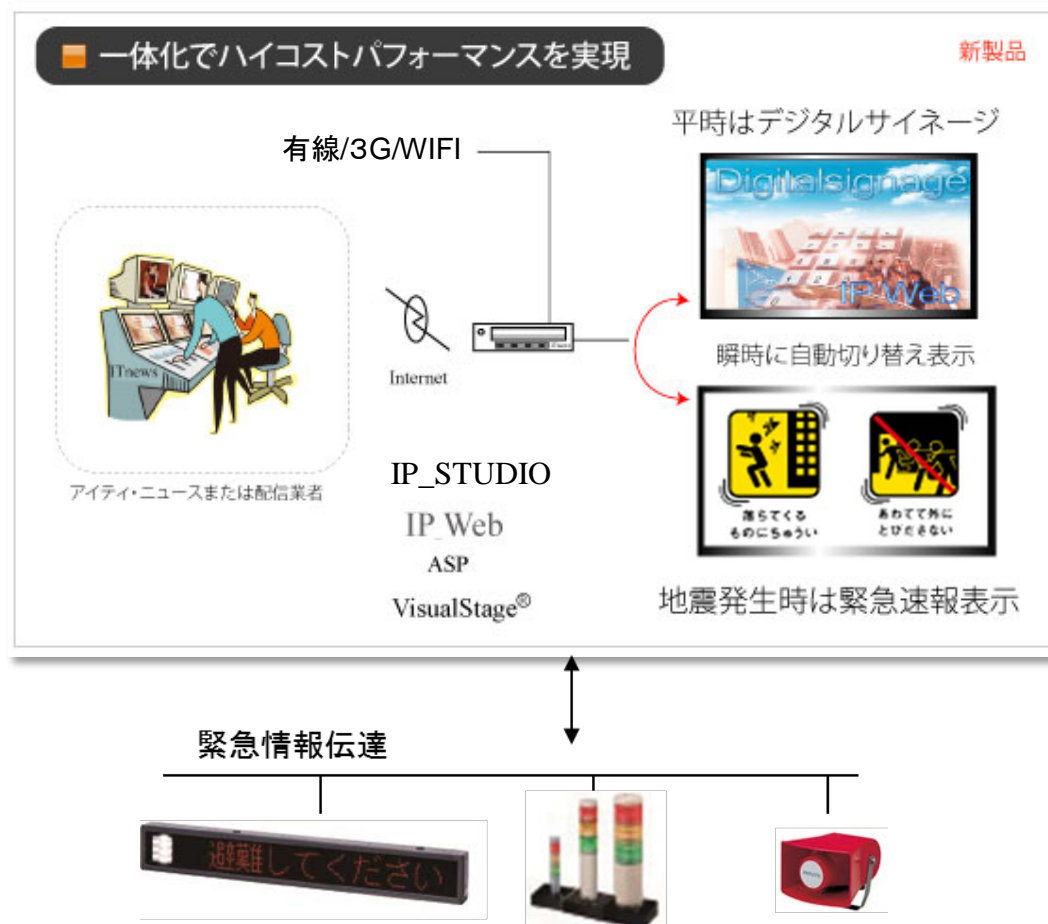

アイピー・アーケクスプレス
IP_AQExpress

デジタルサイネージ(汎用情報表示)+地震緊急速報

強力なオプションパッケージでシステム構築を支援

ITnews

IP_AQExpress (アイピィ・アークエクスプレス)

- デジタルサイネージと緊急地震速報を統合した国内初のパッケージです
- 平時はデジタルサイネージ、緊急時は災害情報発信としてパブリックなロケーションでのご利用が有効です

システム構成概要

- 現場の各種機器を制御します。
- 各種機器のON/OFF、データロギング(ログ取得)
- データのホスト側へのデータ転送

オフィス・工場の各種設備への情報伝達を安価に実現します。

- 設備、機器への的確な情報伝達を実現します。
- 一般的なLAN環境で稼動するため高価な設備投資がありません。

○応用例

LAN出力

○エレベーターなどへの警報・停止

○倉庫内搬送機器の停止

○本図はイメージ図です。設備・装置との接続は個別対応となります。