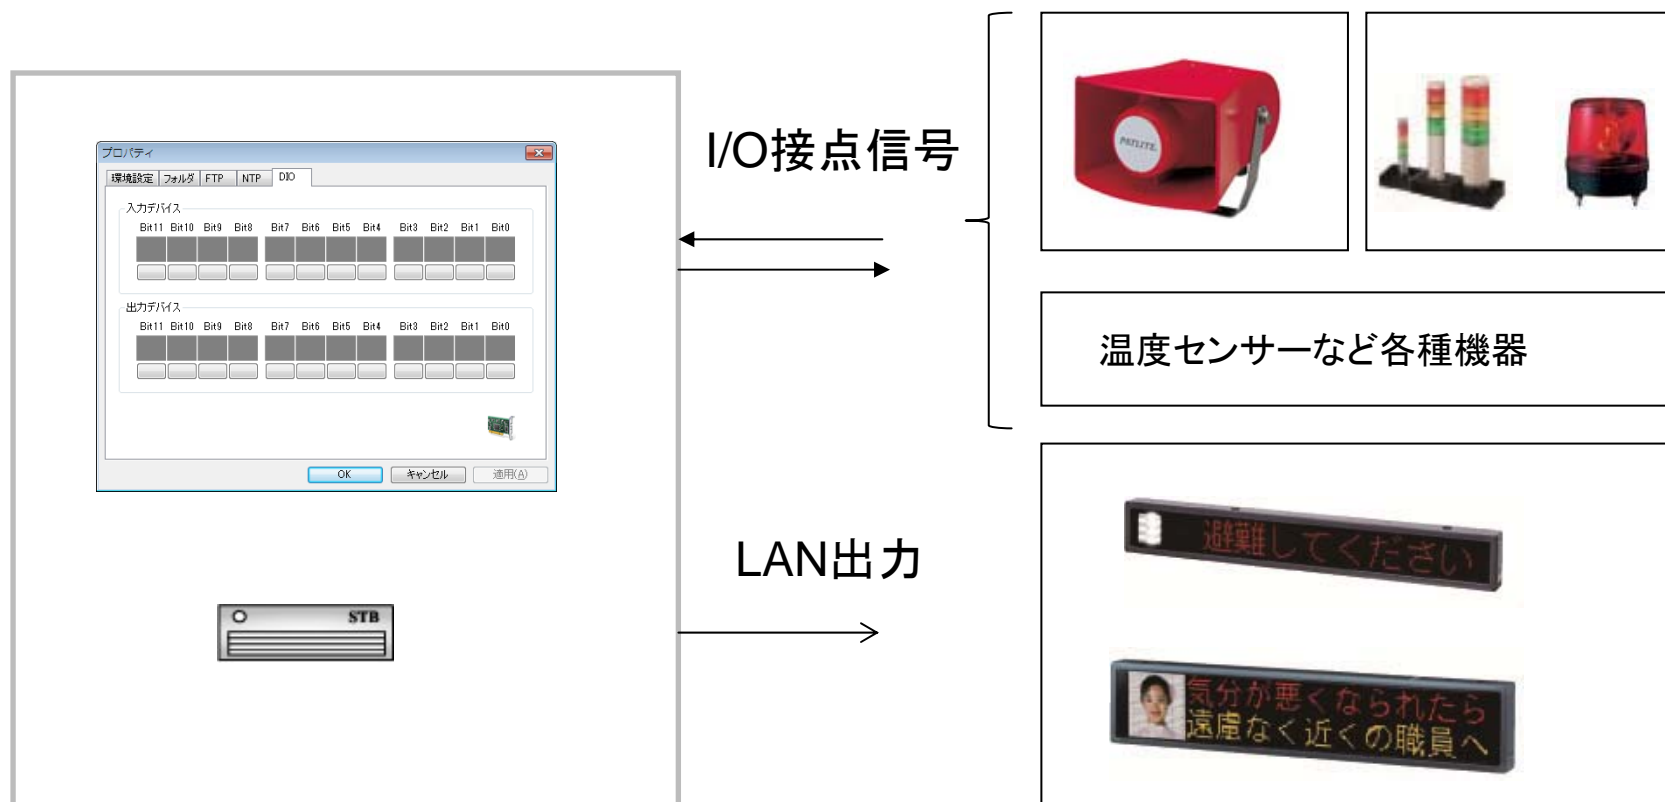

アイピー・アーケクスプレス
IP_AQExpress

デジタルサイネージ(汎用情報表示)+地震緊急速報

強力なオプションパッケージでシステム構築を支援

ITnews

IP_AQExpress (アイピィ・アークエクスプレス)

- デジタルサイネージと緊急地震速報を統合した国内初のパッケージです
- 平時はデジタルサイネージ、緊急時は災害情報発信としてパブリックなロケーションでのご利用が有効です

システム構成概要

- 現場の各種機器を制御します。
- 各種機器のON/OFF、データロギング(ログ取得)
- データのホスト側へのデータ転送

オフィス・工場の各種設備への情報伝達を安価に実現します。

- 設備、機器への的確な情報伝達を実現します。
- 一般的なLAN環境で稼動するため高価な設備投資がありません。

○応用例

LAN出力

○エレベーターなどへの警報・停止

○倉庫内搬送機器の停止

○本図はイメージ図です。設備・装置との接続は個別対応となります。